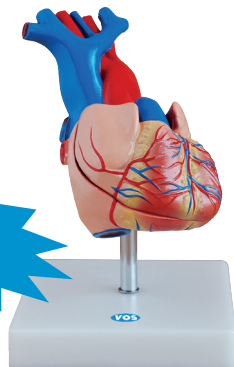

## Anatomisch model hart VOS-30005

3 jaar  
garantie

### Beschrijving:

Anatomisch model van het menselijk hart.  
Bestemd voor onderwijsdoeleinden om de studenten  
inzicht te geven in de anatomische structuur van het  
hart.

Het model toont zeer gedetailleerd de anatomie van het hart met de  
hartkamers, de boezems, de hartkleppen, de aderen en de aorta.  
De voorzijde van het hart is te verwijderen om de kamers en de inwen-  
dige structuur zichtbaar te maken.

De bloedtoevoer wordt getoond met de linker - en rechter kransslag-  
aders.

Het inwendige kan in twee delen uiteen worden genomen om de vier  
holtes te tonen: rechter boezem, rechter kamer, linker boezem, linker  
kamer. Ook zijn de tricuspidaalklep en de mitraalklep zichtbaar.