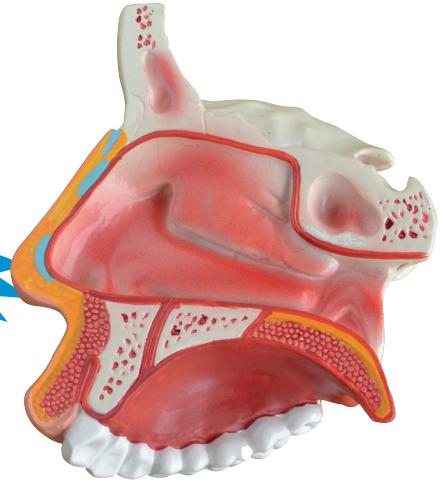

Neusholtemodel VOS-30021

3 jaar
garantie

Beschrijving:

Anatomisch model van de neusholte op ongeveer 50% van de natuurlijke grootte.

Bestemd voor onderwijsdoeleinden om de studenten inzicht te geven in de anatomische structuur van de neusholte.

Het model toont de binnen- en de buitenzijde van de neusholte plus een deel van de bovenkaak.

De buitenzijde toont de nasale botten en het kraakbeen.

Aan de binnenzijde zijn de neusholte en de bijholtes zichtbaar.