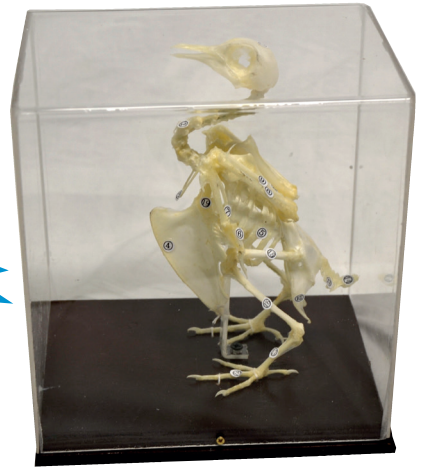

# Duivenskelet VOS-30035

3 jaar  
garantie

## Verklaring van de nummers:

- |                        |                                    |
|------------------------|------------------------------------|
| 1. Schedel             | 10. Elleboog                       |
| 2. Halswervels         | 11. Opperarmbeen                   |
| 3. Sleutelbeen         | 12. Legbeentje                     |
| 4. Borstbeen           | 13. Staartwervels                  |
| 5. Ribben              | 14. Laatste staartwervel (met kam) |
| 6. Vingers             | 15. Bovenbeen (dijbeen)            |
| 7. Middenhandsbeentjes | 16. Scheenbeen                     |
| 8. Spaakbeen           | 17. Loopbeen                       |
| 9. Ellepijp            | 18. Tenen                          |